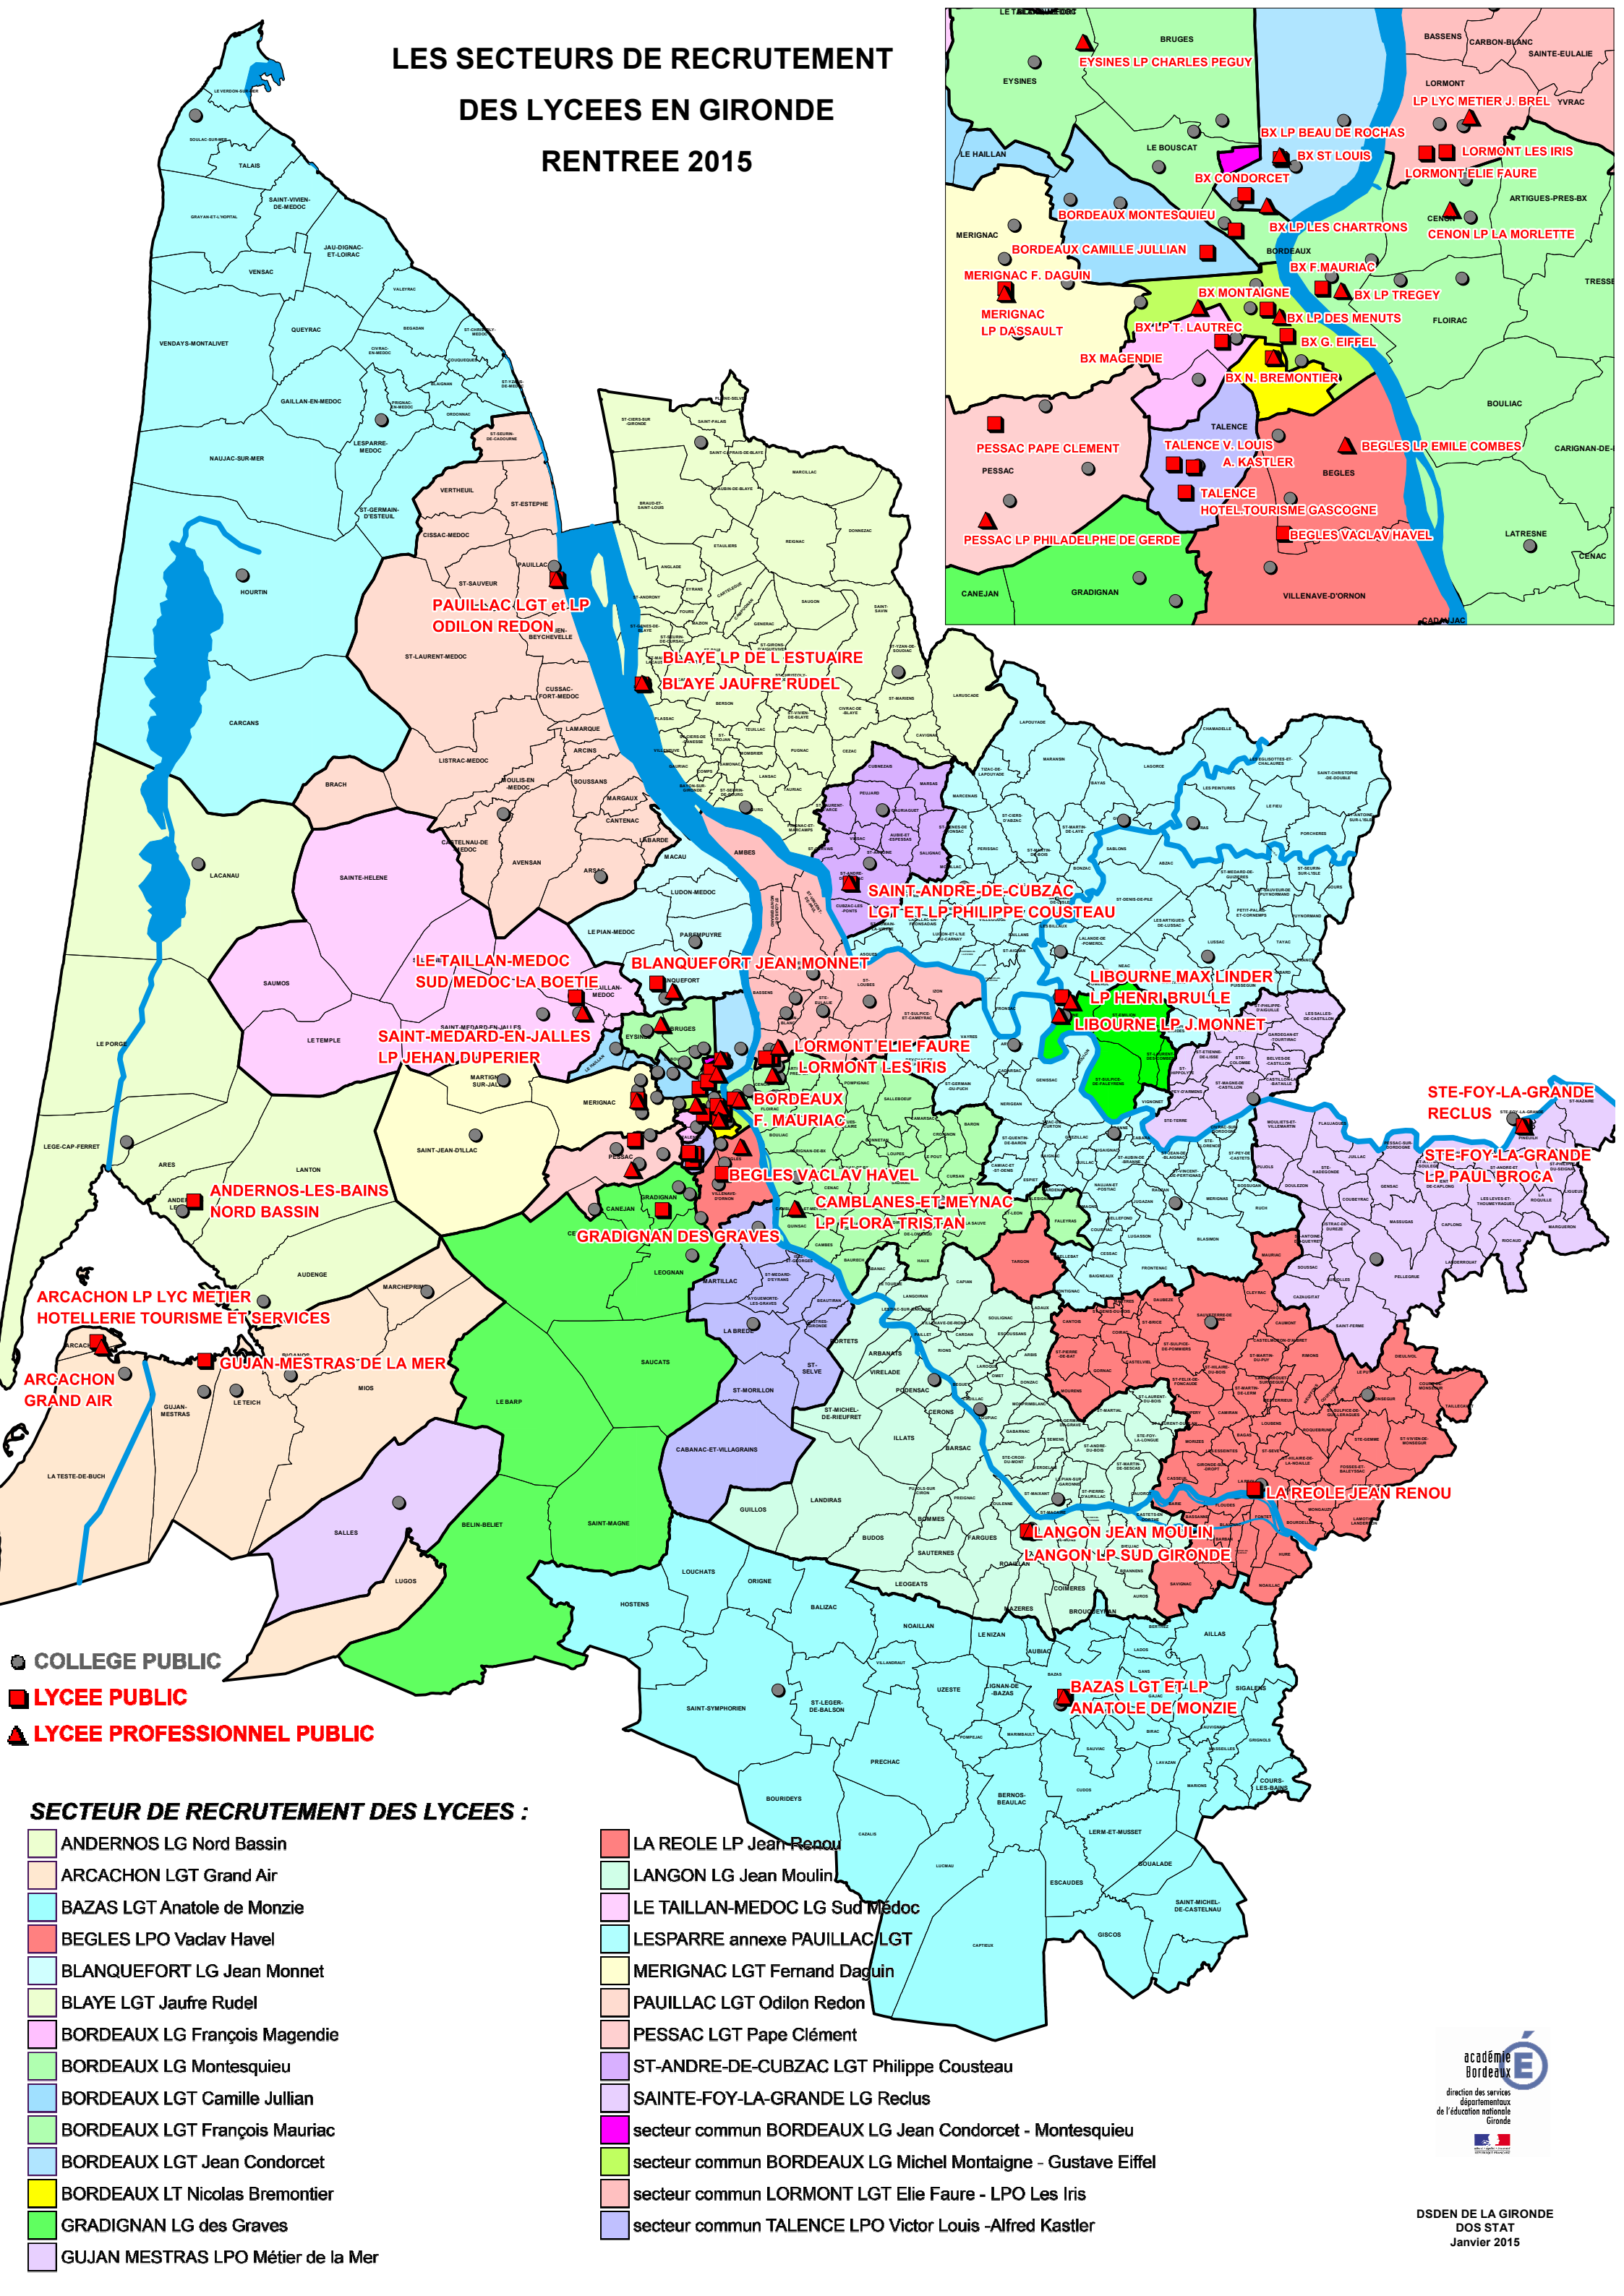

LES SECTEURS DE RECRUTEMENT DES LYCEES EN GIRONDE RENTREE 2015

- COLLEGE PUBLIC
- LYCEE PUBLIC
- LYCEE PROFESSIONNEL PUBLIC

SECTEUR DE RECRUTEMENT DES LYCEES :

- ANDERNOS LG Nord Bassin
- LA REOLE LP Jean Renou
- ARCACHON LGT Grand Air
- LANGON LG Jean Moulin
- BAZAS LGT Anatole de Monzie
- LE TAILLAN-MEDOC LG Sud Medoc
- LESPARRÉ annexe PAUILLAC/LGT
- BEGLES LPO Vaclav Havel
- MERIGNAC LGT Fernand Daguin
- BLANQUEFORT LG Jean Monnet
- PAUILLAC LGT Odilon Redon
- BLAYE LGT Jaufre Rudel
- PESSAC LGT Pape Clément
- BORDEAUX LG François Magendie
- ST-ANDRE-DE-CUBZAC LGT Philippe Cousteau
- BORDEAUX LG Montesquieu
- SAINTE-FOY-LA-GRANDE LG Reclus
- BORDEAUX LGT Camille Jullian
- secteur commun BORDEAUX LG Jean Condorcet - Montesquieu
- BORDEAUX LGT François Mauriac
- secteur commun BORDEAUX LG Michel Montaigne - Gustave Eiffel
- BORDEAUX LGT Jean Condorcet
- secteur commun LORMONT LGT Elie Faure - LPO Les Iris
- BORDEAUX LT Nicolas Bremontier
- secteur commun TALENCE LPO Victor Louis - Alfred Kastler
- GRADIGNAN LG des Graves
-
- GUJAN MESTRAS LPO Métier de la Mer