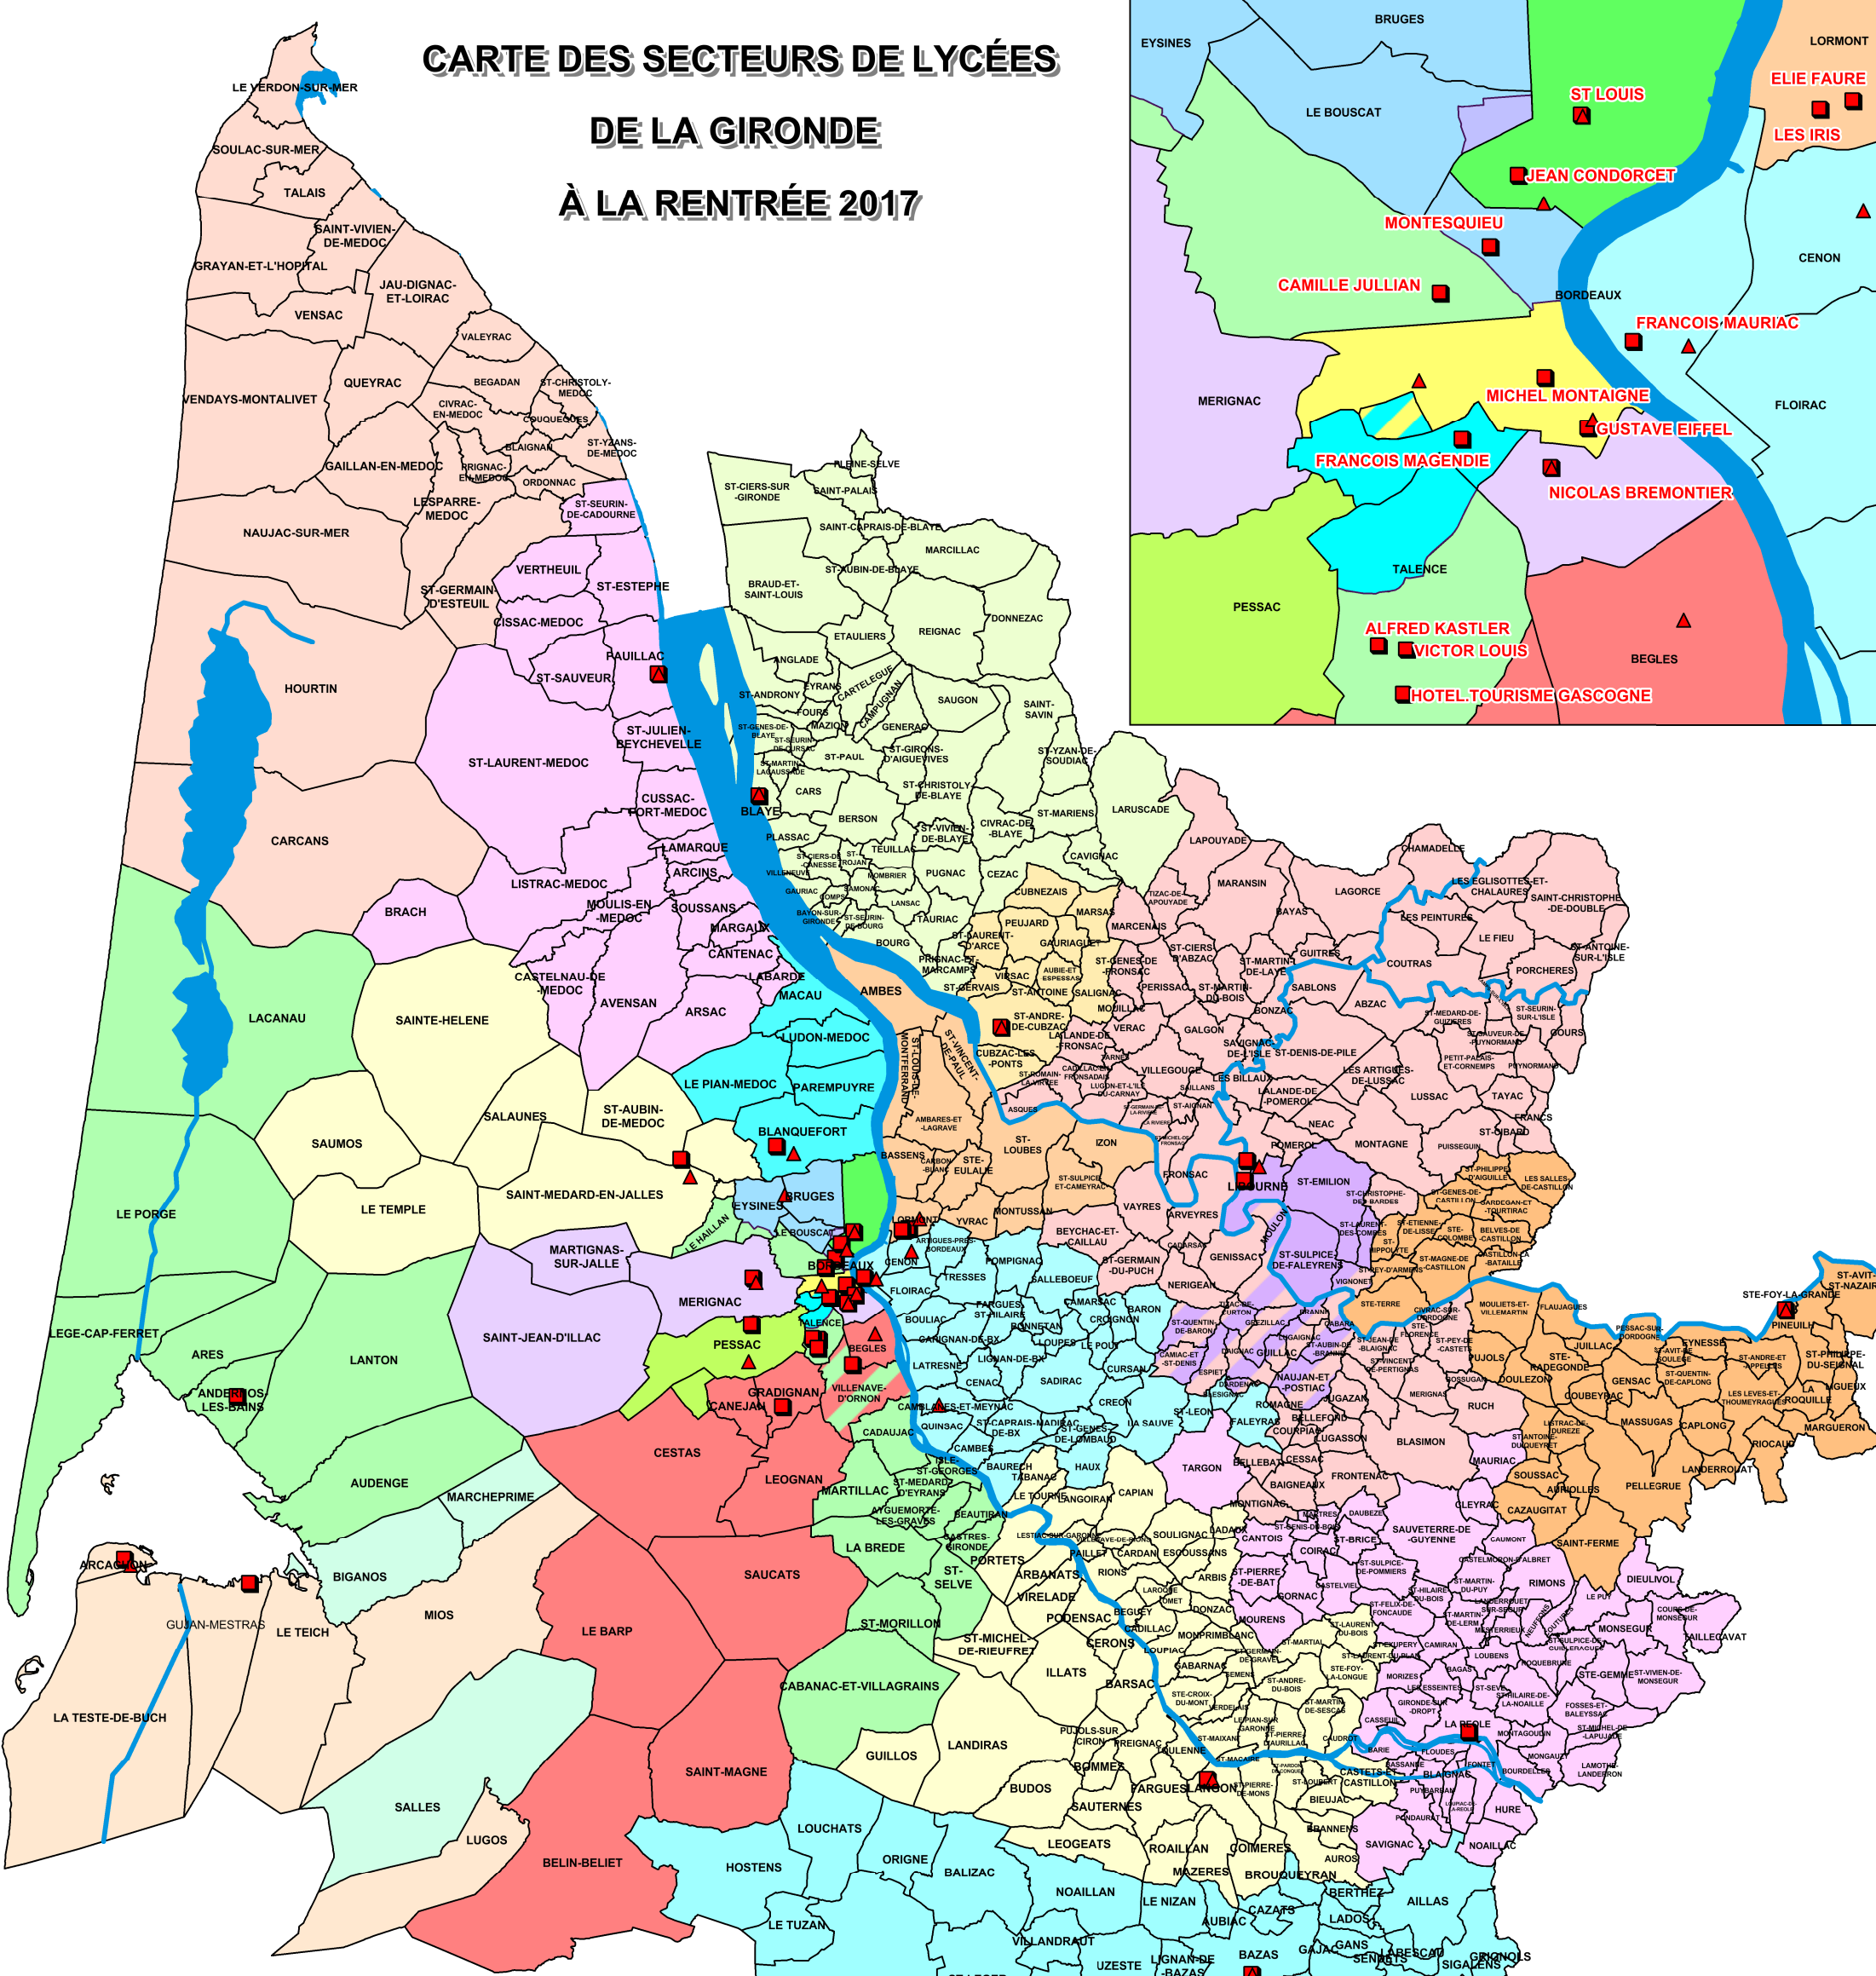

CARTE DES SECTEURS DE LYCÉES DE LA GIRONDE À LA RENTRÉE 2017

SECTEURS DE RECRUTEMENT DES LYCÉES :

- ANDERNOS LG Nord Bassin
- ARCACHON LGT Grand Air
- BAZAS LGT Anatole de Monzie
- BEGLES LPO Vaclav Havel
- BLANQUEFORT LG Jean Monnet
- BLAYE LGT Jaufre Rudel
- BORDEAUX LG François Magendie
- BORDEAUX LG Montesquieu
- BORDEAUX LGT Camille Jullian
- BORDEAUX LGT François Mauriac
- BORDEAUX LGT Jean Condorcet
- BORDEAUX LT Nicolas Bremontier
- GRADIGNAN LG des Graves
- GUJAN MESTRAS LPO LYC METIER de la Mer
- LA REOLE LP Jean Renou
- LANGON LG Jean Moulin
- LE TAILLAN-MEDOC LG Sud Médoc la Boétie
- LESPARRE annexe PAULLAC LGT Odilon Redon
- LIBOURNE LGT Max Linder
- LIBOURNE LPO Jean Monnet
- MERIGNAC LGT Fernand Daguin
- PAULLAC LGT Odilon Redon
- PESSAC LGT Pape Clément
- SAINT-ANDRE-DE-CUBZAC LGT Philippe Cousteau
- SAINTE-FOY-LA-GRANDE LG Reclus
- secteur commun BEGLES LPO V. Havel - TALENCE LPO V. Louis et A. Kastler
- secteur commun BORDEAUX LG Jean Condorcet - BORDEAUX LG Montesquieu
- secteur commun BORDEAUX LG Montaigne - BORDEAUX LPO Gustave Eiffel
- secteur commun LIBOURNE LPO Jean Monnet - LGT Max Linder
- secteur commun LORMONT LGT Elie Faure - LORMONT LPO Les Iris
- secteur commun TALENCE LPO V. Louis - TALENCE LPO A. Kastler